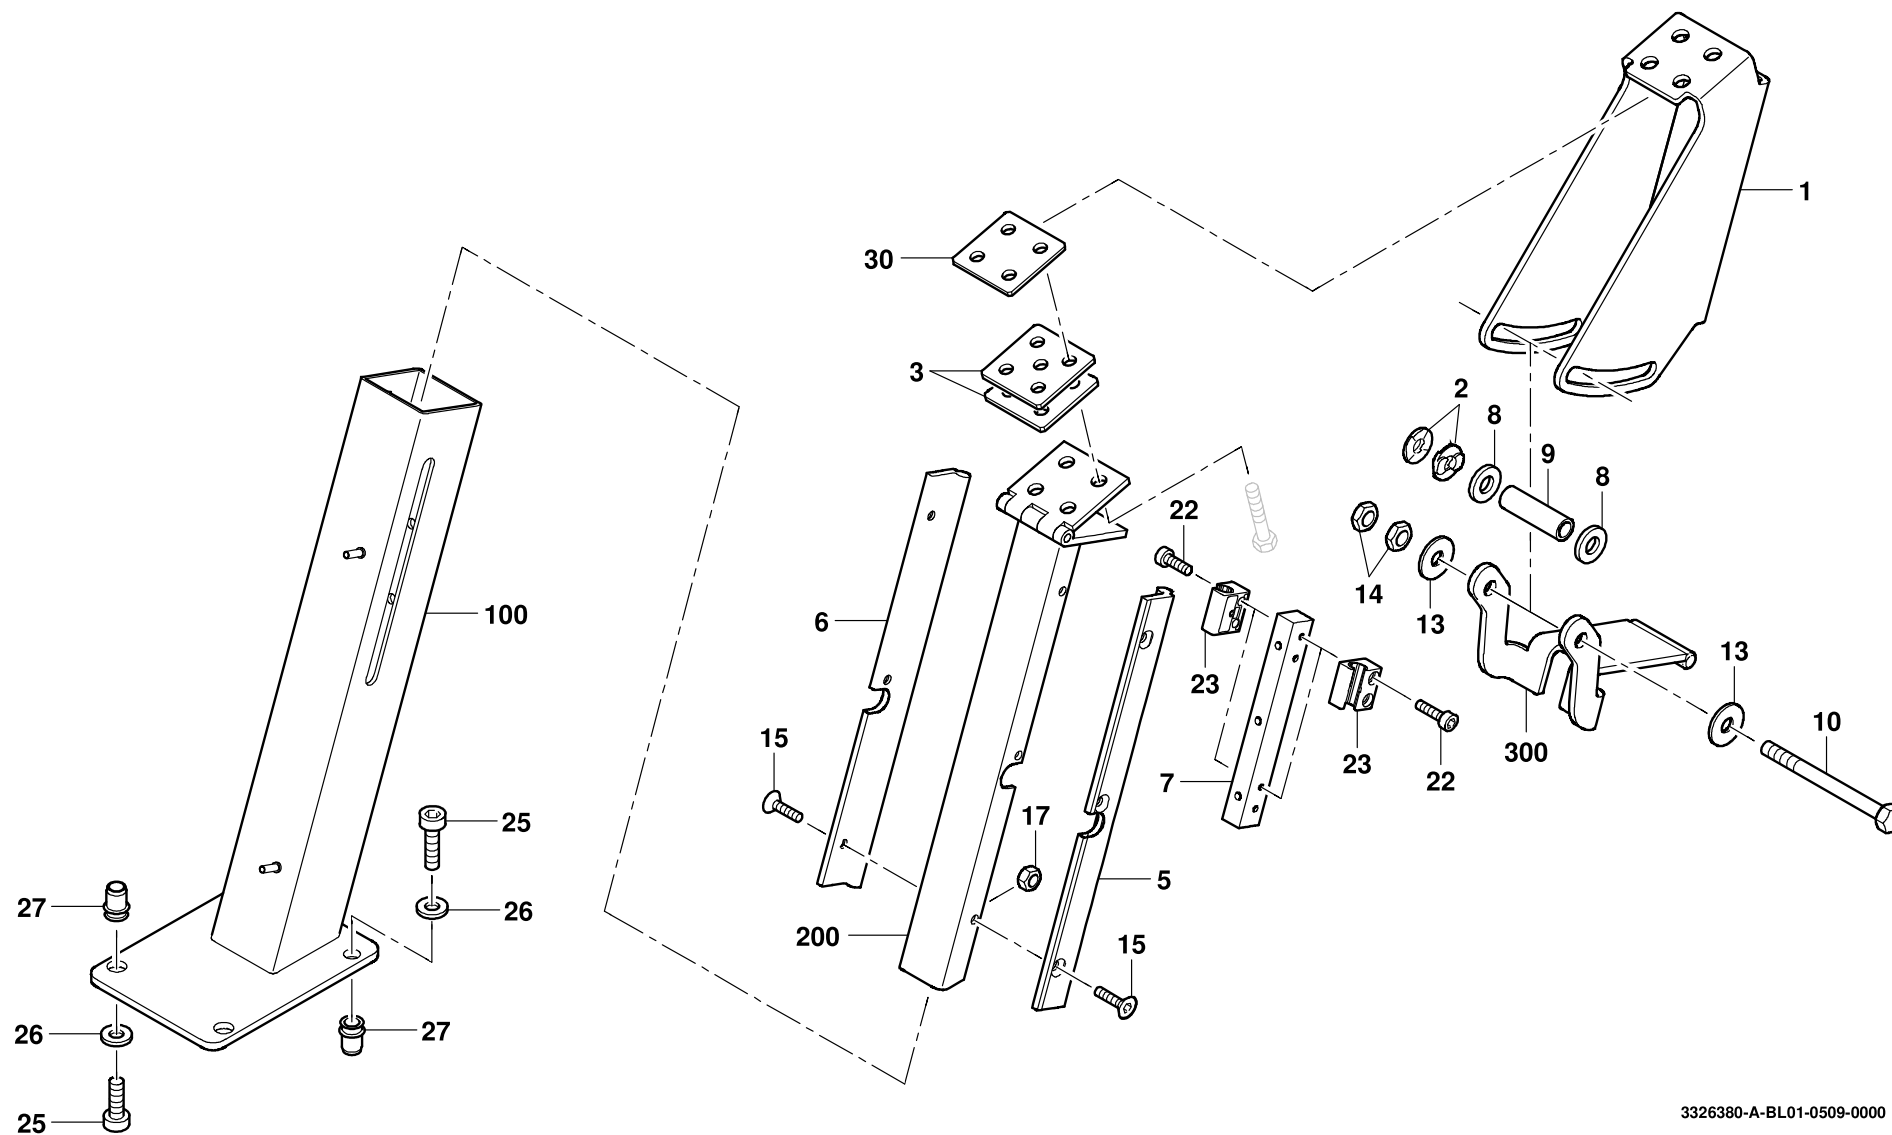

**GROVE**

MONITORHALTER  
MONITOR HOLDER

BILDTADEL  
PICTORIAL DISPLAY

GMK 3050  
BE 630  
G 238

05.09

3326380-ETL A

1/1

3326380-A-BL01-0509-0000